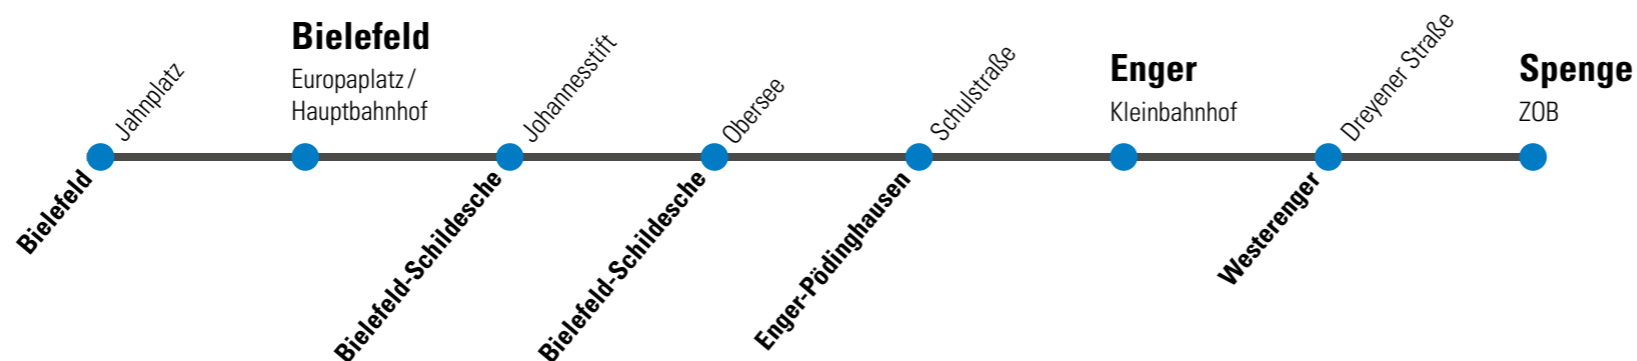

Samstag										
Bielefeld, Jahnplatz	09:36	10:36	11:36	12:36	13:36	14:36	15:36	16:36	17:36	18:36	
Bielefeld Hbf RB 69 aus Richtung Hamm	09:32	10:32	11:32	12:32	13:32	14:32	15:32	16:32	17:32	18:32	
Bielefeld, Europaplatz/Hauptbahnhof	09:40	10:40	11:40	12:40	13:40	14:40	15:40	16:40	17:40	18:40	
Bielefeld-Schildesche, Johannesstift	09:46	10:46	11:46	12:46	13:46	14:46	15:46	16:46	17:46	18:46	
Bielefeld-Schildesche, Obersee	09:52	10:52	11:52	12:52	13:52	14:52	15:52	16:52	17:52	18:52	
Enger-Pödinghausen, Schulstraße	10:02	11:02	12:02	13:02	14:02	15:02	16:02	17:02	18:02	19:02	
Enger, Kleinbahnhof	10:06	11:06	12:06	13:06	14:06	15:06	16:06	17:06	18:06	19:06	
Enger-Westerenger, Dreyener Straße	10:11	11:11	12:11	13:11	14:11	15:11	16:11	17:11	18:11	19:11	
Spenge, ZOB	10:14	11:14	12:14	13:14	14:14	15:14	16:14	17:14	18:14	19:14	

Weitere
Infos zur
Linie S15

Zügig auf
der ganzen
Linie!

Änderungen vorbehalten. Einzelangaben
ohne Gewähr. Stand: 01.01.2023