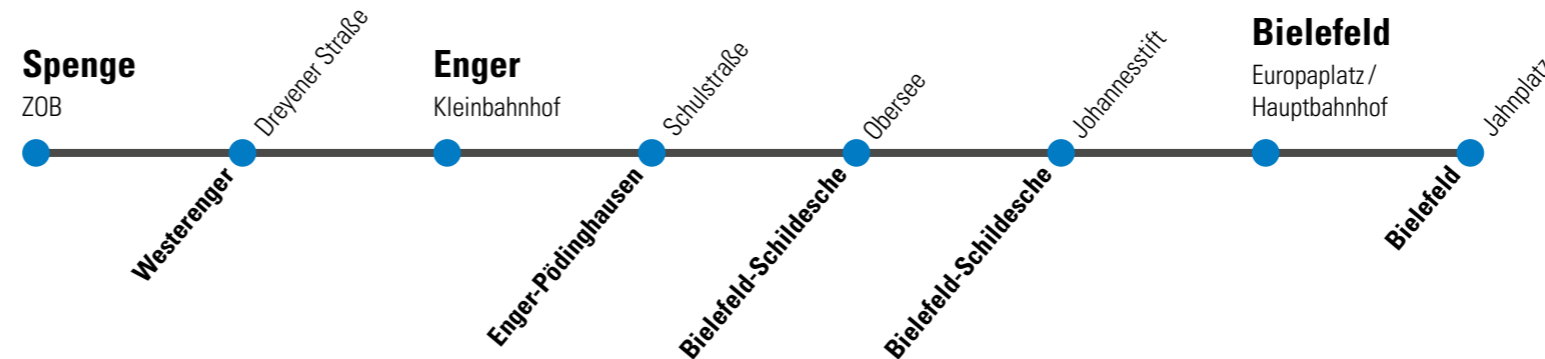

Samstag											
Spenge, ZOB	08:44	09:44	10:44	11:44	12:44	13:44	14:44	15:44	16:44	17:44	18:44	
Enger-Westerenger, Dreyener Straße	08:47	09:47	10:47	11:47	12:47	13:47	14:47	15:47	16:47	17:47	18:47	
Enger, Kleinbahnhof	08:52	09:52	10:52	11:52	12:52	13:52	14:52	15:52	16:52	17:52	18:52	
Enger-Pödinghausen, Schulstraße	08:57	09:57	10:57	11:57	12:57	13:57	14:57	15:57	16:57	17:57	18:57	
Bielefeld-Schildesche, Obersee	09:07	10:07	11:07	12:07	13:07	14:07	15:07	16:07	17:07	18:07	19:07	
Bielefeld-Schildesche, Johannesstift	09:13	10:13	11:13	12:13	13:13	14:13	15:13	16:13	17:13	18:13	19:13	
Bielefeld, Europaplatz/ Hauptbahnhof	09:19	10:19	11:19	12:19	13:19	14:19	15:19	16:19	17:19	18:19	19:19	
Bielefeld Hbf RB 69 in Richtung Hamm	09:27	10:27	11:27	12:27	13:27	14:27	15:27	16:27	17:27	18:27	19:27	
Bielefeld, Jahnplatz	09:23	10:23	11:23	12:23	13:23	14:23	15:23	16:23	17:23	18:23	19:23	

Änderungen vorbehalten. Einzelangaben
ohne Gewähr. Stand: 01.01.2023